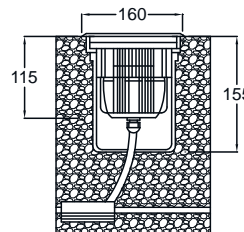

LED Inground Uplight - IP67

- ตัวโคมทำด้วย Die Cast Aluminium ฟันสีฝุ่นอบแห้ง
- กระจกนิรภัยทนความร้อน Safety Tempered Glass
- ขอบหน้าโคมทำด้วย Stainless Steel คุณภาพดี
- กระจกบังไฟทำด้วย Polypropylene อย่างดี
- สกรูสแตนเลสและปะเก็นยาง Gasket กันน้ำ, IP67

Clear Glass Frosted Glass

- สามารถรับน้ำหนักได้ 2,000 Kg
- RGB: Color Changer (Input Voltage: 24VDC)
- DMX512: Control by DMX512 system

ITUL - 21

Input 230VAC

Input 24VDC

LUMITRON REF.	Lamp Type	Input Voltage
ITUL-21-9x1W-230VAC	LED 9x1W	230VAC
ITUL-21-9x1W-24VDC	LED 9x1W	24VDC
ITUL-21-RGB9x1W	LED RGB 9x1W	24VDC

25°

ITUL - 22

Input 230VAC

Input 24VDC

LUMITRON REF.	Lamp Type	Input Voltage
ITUL-22-12x1W-230VAC	LED 12x1W	230VAC
ITUL-22-12x1W-24VDC	LED 12x1W	24VDC
ITUL-22-RGB12x1W	LED RGB 12x1W	24VDC

25°

LED