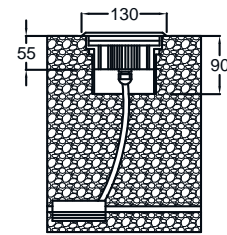

LED Inground Uplight - IP67

- ตัวโคมทำด้วย Die Cast Aluminium ฟันสีฝุ่นอบแห้ง
- กระจกนิรภัยทนความร้อน Safety Tempered Glass
- ขอบหน้าโคมทำด้วย Stainless Steel คุณภาพดี
- กระจกบังไฟทำด้วย Polypropylene อย่างดี
- สกรูสแตนเลสและปะเก็นยาง Gasket กันน้ำ, IP67

Clear Glass Frosted Glass

- สามารถรับน้ำหนักได้ 2,000 Kg
- RGB: Color Changer (Input Voltage: 24VDC)
- DMX512: Control by DMX512 system

ITUL - 21

Input 230VAC

Input 24VDC

LUMITRON REF.	Lamp Type	Input Voltage
ITUL-21-9x1W-230VAC	LED 9x1W	230VAC
ITUL-21-9x1W-24VDC	LED 9x1W	24VDC
ITUL-21-RGB9x1W	LED RGB 9x1W	24VDC

25°

ITUL - 22

Input 230VAC

Input 24VDC

LUMITRON REF.	Lamp Type	Input Voltage
ITUL-22-12x1W-230VAC	LED 12x1W	230VAC
ITUL-22-12x1W-24VDC	LED 12x1W	24VDC
ITUL-22-RGB12x1W	LED RGB 12x1W	24VDC

25°

LED