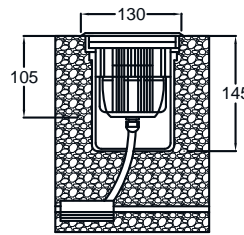

LED Inground Uplight - IP67

- ตัวโคมทำด้วย Die Cast Aluminium ฟันสีฝุ่นอบแห้ง
- กระจกนิรภัยทนความร้อน Safety Tempered Glass
- ขอบหน้าโคมทำด้วย Stainless Steel คุณภาพดี
- กระจกบังไฟทำด้วย Polypropylene อย่างดี
- สกรูสแตนเลสและปะเก็นยาง Gasket กันน้ำ, IP67

Clear Glass Frosted Glass

- สามารถรับน้ำหนักได้ 2,000 Kg
- RGB: Color Changer (Input Voltage: 24VDC)
- DMX512: Control by DMX512 system

ITUL - 21

Input 230VAC

Input 24VDC

LUMITRON REF.	Lamp Type	Input Voltage
ITUL-21-9x1W-230VAC	LED 9x1W	230VAC
ITUL-21-9x1W-24VDC	LED 9x1W	24VDC
ITUL-21-RGB9x1W	LED RGB 9x1W	24VDC

25°

ITUL - 22

Input 230VAC

Input 24VDC

LUMITRON REF.	Lamp Type	Input Voltage
ITUL-22-12x1W-230VAC	LED 12x1W	230VAC
ITUL-22-12x1W-24VDC	LED 12x1W	24VDC
ITUL-22-RGB12x1W	LED RGB 12x1W	24VDC

25°

LED